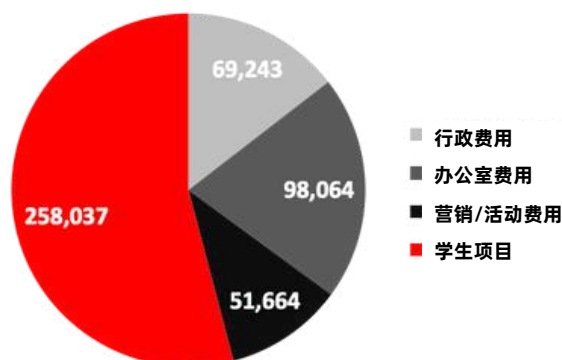

2022年学生赞助商贡献的捐款

感谢**92**位赞助商的大力支持,**327**名学生得以继续完成2021-2022学年的课程。我们的捐款人包括企业、个人以及民间组织。

为**212**名
高中学生共募捐
¥ 1,272,000

为**115**名
大学生募捐
¥ 690,000

2022年,我们在基础设施和学生项目上投资了**¥ 477,008**。这些费用包括IT系统升级、有限的带薪员工、学生支持项目的发展、知名度的提升以及募捐活动。