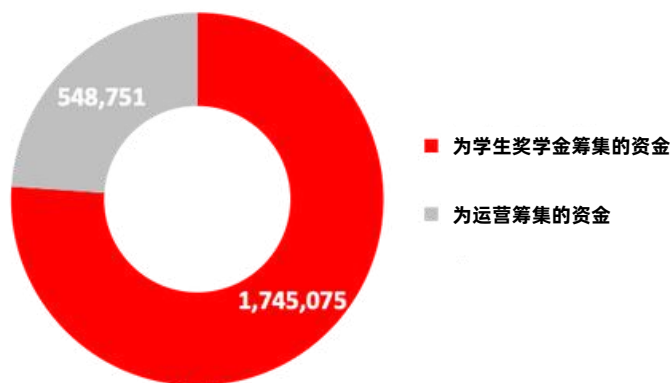

职业日当天的亮点，即宣布科技奖学金的获得者，并为20名学生颁发了新的笔记本电脑。

2022年度财务数据

2022年总捐款: **¥ 2,293,826**

我们的承诺

100%的奖学金捐款都用于提升学生的教育。这是上海初阳,从1996年成立起,就始终履行的承诺,除了增加的运营费用。为了承担项目费用以及运营费用,我们根据项目筹集资金,也会接受捐款。

2022年学生赞助商贡献的捐款

感谢**92**位赞助商的大力支持,**327**名学生得以继续完成2021-2022学年的课程。我们的捐款人包括企业、个人以及民间组织。