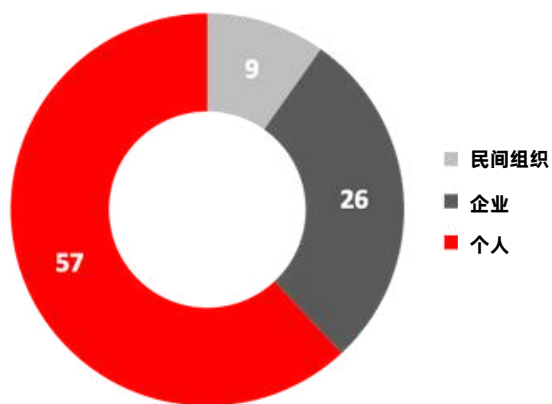

职业日当天的亮点，即宣布科技奖学金的获得者，并为20名学生颁发了新的笔记本电脑。

2022年度财务数据

2022年总捐款: **¥ 2,293,826**

我们的承诺

100%的奖学金捐款都用于提升学生的教育。这是上海初阳,从1996年成立起,就始终履行的承诺,除了增加的运营费用。为了承担项目费用以及运营费用,我们根据项目筹集资金,也会接受捐款。

2022年学生赞助商贡献的捐款

感谢**92**位赞助商的大力支持,**327**名学生得以继续完成2021-2022学年的课程。我们的捐款人包括企业、个人以及民间组织。